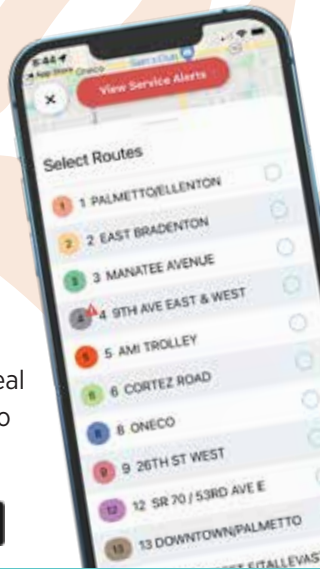

✗ NO HACER

- Abordar el autobús bajo la influencia del alcohol o narcóticos
- Acostarse en los asientos del autobús o poner los pies en los asientos del autobús
- Usar lenguaje profano
- Distraer al conductor
- Intentar comprar o vender productos o servicios. Esto incluye distribuir o publicar materiales
- Fumar o usar vaporizador en el autobús
- Comer o beber de un recipiente abierto
- Traer bebidas alcohólicas abiertas en el autobús
- Traer artículos grandes (incluyendo coches, patinetes, etc.) que bloqueen los pasillos del autobús
- Llevar armas o materiales inflamables / explosivos
- Permitir que los animales salgan de su portador

Where's my Bus?

Find the bus from your phone

1. Get the **Manatee MyStop** App
2. Check real-time bus information
3. Set service alerts
4. Plan your trip

¿Dónde está mi autobús?

Encuentra el autobús desde su teléfono

1. Obtenga la aplicación **Manatee MyStop**
2. Verifique la información del autobús en tiempo real
3. Reciba alertas de servicio
4. Planifique su viaje

CONTACT US:

Rider information 941-749-7116
Text Telephone (TDD) 941-747-7868
Email mcat@mymanatee.org
Website www.mymanatee.org/mcat

Manatee County Transit Fleet Facility
MCAT Administration 941-747-8621
2411 Tallevast Road
Sarasota, FL 34243

[@manatee.county.fl](https://www.facebook.com/manatee.county.fl) [manateegov](https://www.instagram.com/manateegov)
 [@PW_ManateeGov](https://twitter.com/PW_ManateeGov) [ManateeCountyFla](https://www.youtube.com/ManateeCountyFla)

MCAT

MANATEE COUNTY AREA TRANSIT

99

Bradenton-Sarasota

Monday - Saturday

Effective Date: December 2, 2023