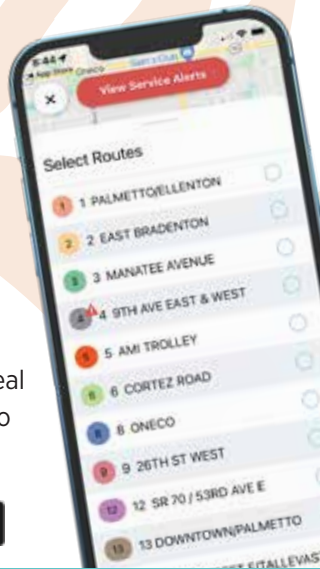

✗ NO HACER

- Abordar el autobús bajo la influencia del alcohol o narcóticos
- Acostarse en los asientos del autobús o poner los pies en los asientos del autobús
- Usar lenguaje profano
- Distraer al conductor
- Intentar comprar o vender productos o servicios. Esto incluye distribuir o publicar materiales
- Fumar o usar vaporizador en el autobús
- Comer o beber de un recipiente abierto
- Traer bebidas alcohólicas abiertas en el autobús
- Traer artículos grandes (incluyendo coches, patinetes, etc.) que bloqueen los pasillos del autobús
- Llevar armas o materiales inflamables / explosivos
- Permitir que los animales salgan de su portador

Where's my Bus?

Find the bus from your phone

1. Get the **Manatee MyStop** App
2. Check real-time bus information
3. Set service alerts
4. Plan your trip

¿Dónde está mi autobús?

Encuentra el autobús desde su teléfono

1. Obtenga la aplicación **Manatee MyStop**
2. Verifique la información del autobús en tiempo real
3. Reciba alertas de servicio
4. Planifique su viaje

CONTACT US

Rider information 941-749-7116
Text Telephone (TDD) 941-747-7868
Email mcat@mymanatee.org
Website www.mymanatee.org/mcat

Manatee County Transit Fleet Facility
MCAT Administration 941-747-8621
2411 Tallevast Road
Sarasota, FL 34243

[@manatee.county.fl](https://www.facebook.com/manatee.county.fl) [manateegov](https://www.instagram.com/manateegov)

[@PW_ManateeGov](https://twitter.com/PW_ManateeGov) [ManateeCountyFla](https://www.youtube.com/ManateeCountyFla)

MCAT

MANATEE COUNTY AREA TRANSIT

304

Manatee Avenue West

Monday - Saturday

Effective Date: November 2, 2024